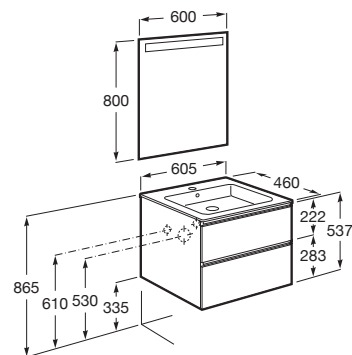

THE GAP

Pack (mueble base de dos cajones, lavabo central y espejo LED)

MEDIDAS

Longitud	605 mm
Anchura	460 mm
Altura	537 mm

COLORES Y ACABADOS

PVPR (IVA INCLUIDO)

623,15 €

DIBUJOS TÉCNICOS

CARACTERÍSTICAS

PACK - Conjunto de mueble base de dos cajones con lavabo en posición central y espejo Eidos con luz LED integrada en la parte superior. No incluye patas ni grifería.

Espejo / Iluminación: Integrada en el espejo  
Espejo / Número de luces: 1  
Espejo / Tipo de luz: Led  
Espejo / Índice de Protección de la luz: IP 44  
Forma lavabo: Cuadrado  
Instalación de la grifería: En el lavabo  
Lavabo / Agujeros para grifería: 1 Agujero en el centro  
Lavabo / Posición de la repisa: A ambos lados  
Lavabo / Repisa integrada  
Material / Lavabo: Porcelana  
Material / Marco del espejo: Aluminio, Vidrio templado  
Material / Mueble base: Tablero de partículas  
Medidas / Espejo / Altura (mm): 800  
Medidas / Espejo / Longitud (mm): 600  
Medidas / Lavabo y mueble / Altura (mm): 537  
Medidas / Lavabo y mueble / Anchura (mm): 460  
Medidas / Lavabo y mueble / Longitud (mm): 605  
Mueble base / Combinación de puertas y cajones: 2 Cajones  
Mueble base / Estructura: Cajones  
Mueble base / Separadores internos  
Mueble base / Sistema de apertura y cierre: Cajones con cierre amortiguado  
Mueble base / Tipo de puerta: Corredera  
Posición del lavabo: Central  
Posición del toallero: Izquierda  
Tipo de instalación: Suspendido, Suspendido con patas